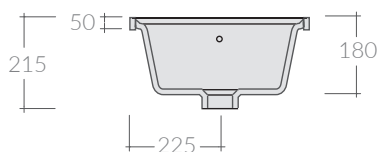

COLORI / COLORS

○ 5001 bianco
white

Lavello Eliseo 80x45xh5 cm.
Reversibile. Installazione da mobile.
Eliseo sink 80x45xh5 cm.
Reversibile. Furniture installation.

Kg. 22

Le dimensioni dei lavelli possono variare del +/-2%, si raccomanda di effettuare i tagli e gli aggiustamenti sul mobile solo dopo aver ricevuto il lavello.

COLORI / COLORS

○ 5002 bianco
white

Lavello Eliseo 100x45xh5 cm.
Reversibile. Installazione da mobile.
Eliseo sink 100x45xh5 cm.
Reversible. Furniture installation.

Kg. 28

Le dimensioni dei lavelli possono variare del +/-2%, si raccomanda di effettuare i tagli e gli aggiustamenti sul mobile solo dopo aver ricevuto il lavello.

Due to +/-2 ceramic dimension tolerance, it is recommended that the cabinet makers wait until the sink is delivered before making the cabinet.

ACCESSORI NON INCLUSI / ACCESSORIES NOT INCLUDED

9014

Sifone 1 via con piletta per ø60.
Siphon with one draining outlet for ø60.

COLORI / COLORS

○ 5003 bianco
white

Lavello Eliseo 90x45xh5 cm.
Reversibile.
Eliseo sink 90x45xh5 cm.
Reversible.

Kg. 26

Le dimensioni dei lavelli possono variare del +/-2%, si raccomanda di effettuare i tagli e gli aggiustamenti sul mobile solo dopo aver ricevuto il lavello.