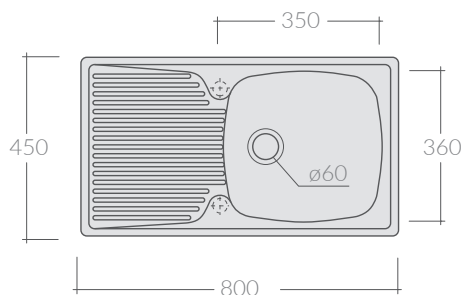

COLORI / COLORS

○ 5001 bianco
white

Lavello Eliseo 80x45xh5 cm.
Reversibile. Installazione da mobile.
Eliseo sink 80x45xh5 cm.
Reversibile. Furniture installation.

Kg. 22

Le dimensioni dei lavelli possono variare del +/-2%, si raccomanda di effettuare i tagli e gli aggiustamenti sul mobile solo dopo aver ricevuto il lavello.

Due to +/-2 ceramic dimension tolerance, it is recommended that the cabinet makers wait until the sink is delivered before making the cabinet.

ACCESSORI NON INCLUSI / ACCESSORIES NOT INCLUDED

9014

Sifone 1 via con piletta per ø60.
Siphon with one draining outlet for ø60.

COLORI / COLORS

○ 5002 bianco
white

Lavello Eliseo 100x45xh5 cm.
Reversibile. Installazione da mobile.
Eliseo sink 100x45xh5 cm.
Reversible. Furniture installation.

Kg. 28

Le dimensioni dei lavelli possono variare del +/-2%, si raccomanda di effettuare i tagli e gli aggiustamenti sul mobile solo dopo aver ricevuto il lavello.

COLORI / COLORS

○ 5003 bianco
white

Lavello Eliseo 90x45xh5 cm.
Reversibile.
Eliseo sink 90x45xh5 cm.
Reversible.

Kg. 26

Le dimensioni dei lavelli possono variare del +/-2%, si raccomanda di effettuare i tagli e gli aggiustamenti sul mobile solo dopo aver ricevuto il lavello.