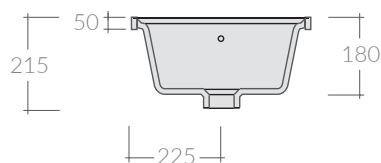

COLORI / COLORS

○ 5001 bianco
white

Lavello Eliseo 80x45xh5 cm.
Reversibile. Installazione da mobile.
Eliseo sink 80x45xh5 cm.
Reversibile. Furniture installation.

Kg. 22

Le dimensioni dei lavelli possono variare del +/-2%, si raccomanda di effettuare i tagli e gli aggiustamenti sul mobile solo dopo aver ricevuto il lavello.

Due to +/-2 ceramic dimension tolerance, it is recommended that the cabinet makers wait until the sink is delivered before making the cabinet.

ACCESSORI NON INCLUSI / ACCESSORIES NOT INCLUDED

9014

Sifone 1 via con piletta per ø60.
Siphon with one draining outlet for ø60.

COLORI / COLORS

○ 5002 bianco
white

Lavello Eliseo 100x45xh5 cm.
Reversibile. Installazione da mobile.
Eliseo sink 100x45xh5 cm.
Reversible. Furniture installation.

Kg. 28

Le dimensioni dei lavelli possono variare del +/-2%, si raccomanda di effettuare i tagli e gli aggiustamenti sul mobile solo dopo aver ricevuto il lavello.

COLORI / COLORS

○ 5003 bianco
white

Lavello Eliseo 90x45xh5 cm.
Reversibile.
Eliseo sink 90x45xh5 cm.
Reversible.

Kg. 26

Le dimensioni dei lavelli possono variare del +/-2%, si raccomanda di effettuare i tagli e gli aggiustamenti sul mobile solo dopo aver ricevuto il lavello.