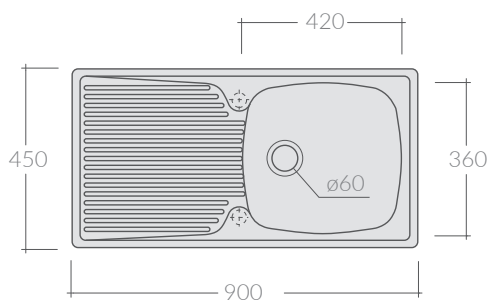

COLORI / COLORS

○ 5003   bianco
white

Lavello Eliseo 90x45xh5 cm.
Reversibile.
Eliseo sink 90x45xh5 cm.
Reversible.

Kg. 26

Le dimensioni dei lavelli possono variare del +/-2%, si raccomanda di effettuare i tagli e gli aggiustamenti sul mobile solo dopo aver ricevuto il lavello.

Due to +/-2 ceramic dimension tolerance, it is recommended that the cabinet makers wait until the sink is delivered before making the cabinet.

ACCESSORI NON INCLUSI / ACCESSORIES NOT INCLUDED

9014

Sifone 1 via con piletta per ø60.
Siphon with one draining outlet for ø60.

ATTENZIONE/ ATTENTION

Galassia Srl persegue la filosofia di migliorare i prodotti aggiungendo nuovi materiali, innovazioni progettuali e tecnologie produttive.
L'azienda si riserva di cambiare

schede tecniche e caratteristiche di funzionamento degli articoli in ogni momento e senza necessità di preavviso.
I pesi possono subire variazioni del 20 %

Galassia Srl is constantly improving its products by adding new materials, new projects and modern production technologies. The company reserves the right to change any technical

specifications/dimension and/or operating characteristics of the products at any time and without giving notice. The ceramic items weight may vary up to 20%.