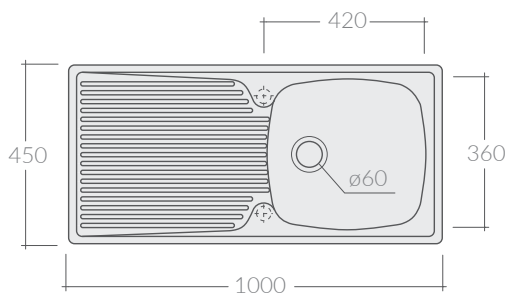

COLORI / COLORS

○ 5002   bianco
white

Lavello Eliseo 100x45xh5 cm.
Reversibile. Installazione da mobile.
Eliseo sink 100x45xh5 cm.
Reversible. Furniture installation.

Kg. 28

Le dimensioni dei lavelli possono variare del +/-2%, si raccomanda di effettuare i tagli e gli aggiustamenti sul mobile solo dopo aver ricevuto il lavello.

Due to +/-2 ceramic dimension tolerance, it is recommended that the cabinet makers wait until the sink is delivered before making the cabinet.

ACCESSORI NON INCLUSI / ACCESSORIES NOT INCLUDED

9014

Sifone 1 via con piletta per ø60.
Siphon with one draining outlet for ø60.

ATTENZIONE/ ATTENTION

Galassia Srl persegue la filosofia di migliorare i prodotti aggiungendo nuovi materiali, innovazioni progettuali e tecnologie produttive.
L'azienda si riserva di cambiare

schede tecniche e caratteristiche di funzionamento degli articoli in ogni momento e senza necessità di preavviso.
I pesi possono subire variazioni del 20 %

Galassia Srl is constantly improving its products by adding new materials, new projects and modern production technologies. The company reserves the right to change any technical

specifications/dimension and/or operating characteristics of the products at any time and without giving notice. The ceramic items weight may vary up to 20%.