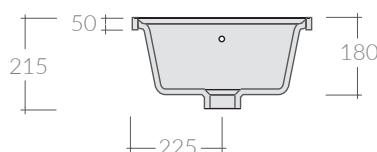

COLORI / COLORS

○ 5001 bianco
white

Lavello Eliseo 80x45xh5 cm.
Reversibile. Installazione da mobile.
Eliseo sink 80x45xh5 cm.
Reversibile. Furniture installation.

Kg. 22

Le dimensioni dei lavelli possono variare del +/-2%, si raccomanda di effettuare i tagli e gli aggiustamenti sul mobile solo dopo aver ricevuto il lavello.

COLORI / COLORS

○ 5002 bianco
white

Lavello Eliseo 100x45xh5 cm.
Reversibile. Installazione da mobile.
Eliseo sink 100x45xh5 cm.
Reversible. Furniture installation.

Kg. 28

Le dimensioni dei lavelli possono variare del +/-2%, si raccomanda di effettuare i tagli e gli aggiustamenti sul mobile solo dopo aver ricevuto il lavello.

COLORI / COLORS

○ 5003 bianco
white

Lavello Eliseo 90x45xh5 cm.
Reversibile.
Eliseo sink 90x45xh5 cm.
Reversible.

Kg. 26

Le dimensioni dei lavelli possono variare del +/-2%, si raccomanda di effettuare i tagli e gli aggiustamenti sul mobile solo dopo aver ricevuto il lavello.

Due to +/-2 ceramic dimension tolerance, it is recommended that the cabinet makers wait until the sink is delivered before making the cabinet.

ACCESSORI NON INCLUSI / ACCESSORIES NOT INCLUDED

9014

Sifone 1 via con piletta per ø60.
Siphon with one draining outlet for ø60.